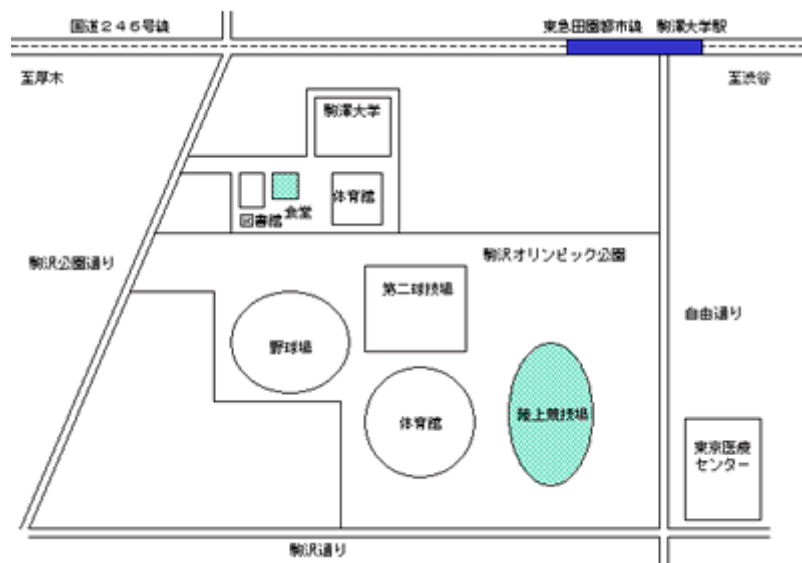

平成17年5月吉日

各 位

愛媛サポートクラブ
事務局 和泉 逸平

愛媛出身者並びに愛媛にご縁のある方の交流会開催について

大型連休も終り、普段通りの生活が戻って参りました。皆様におかれましては益々ご健勝のこととお慶び申し上げます。

さて、来る5月21日(土)、サッカーJリーグ昇格を目指している「愛媛FC」の今期最後の東京での試合が、駒沢陸上競技場にて行われます。昨年は、Jリーグへの加盟申請を行ったものの落選となってしまう悔しい思いをしました。今年こそはとスタッフ、選手一丸となって長いリーグ戦を戦っております。

私どもでは、この試合終了後、下記の通り交流パーティー開催を予定しております。関東にお住まいの愛媛県出身者、愛媛にご縁のある方が多数お集まりになります。同窓会とは一味違う老若男女問わず、世代、出身地を越えた交流ができればと考えております。

駒澤大学学食での簡単なパーティーです。お誘い合わせの上ご参加下さいますようお願い申し上げます。平服にてご来場下さい。

記

日 時 平成17年5月21日(土) 15:30～
13:00より駒沢陸上競技場にて愛媛FCの試合がございます(別紙参照)
場 所 駒澤大学2F食堂(駒沢陸上競技場より徒歩10分)
会 費 3,000円(学生2,000円 小学生以下無料)
定 員 300名まで入場可能です。

※ 会場及び料理の準備がございますので、参加をご希望される方はご面倒でもお名前と参加人数をお知らせ下さいますようお願い申し上げます。

お申込み先 FAX 03-5623-2778
e-mail info@ehime-support.net

詳細はホームページをご覧ください。 <http://www.ehime-support.net/>