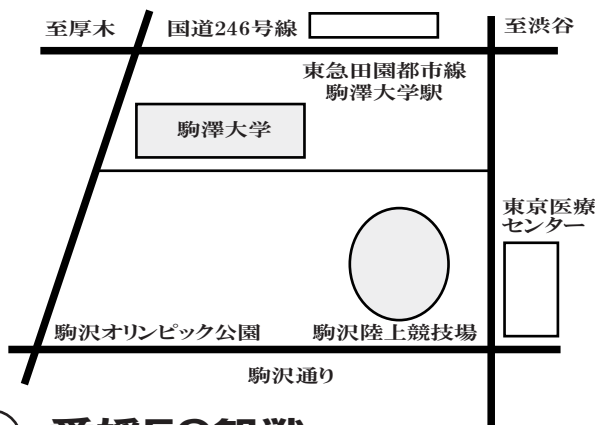

16:30より

「関東愛媛交流会」を開催！

於：駒澤大学 学生会館食堂 1F

定員：300名 (要事前申込み)

会費	大人	3,000円
	家族	5,000円 (1組)
	大・高	2,000円
	中学生以下	無料

愛媛FC 2006前半戦主要試合

3/4(土)	VS 横浜FC	(愛媛) 開幕戦
3/11(土)	VS ヴィッセル神戸	(神戸)
3/25(土)	VS ベガルタ仙台	(仙台) ※
4/5(水)	VS 柏レイソル	(柏)
5/17(水)	VS 水戸ホーリーホック	(ひたちなか)
5/27(土)	VS 横浜FC	(三ツ沢)
6/7(水)	VS 湘南ベルマーレ	(平塚)
6/17(土)	VS ザスパ草津	(前橋) ※
7/8(土)	VS コンサド札幌	(札幌)
7/22(土)	VS ベガルタ仙台	(仙台) ※
8/6(日)	VS 東京ヴェルディ	(国立競技場)